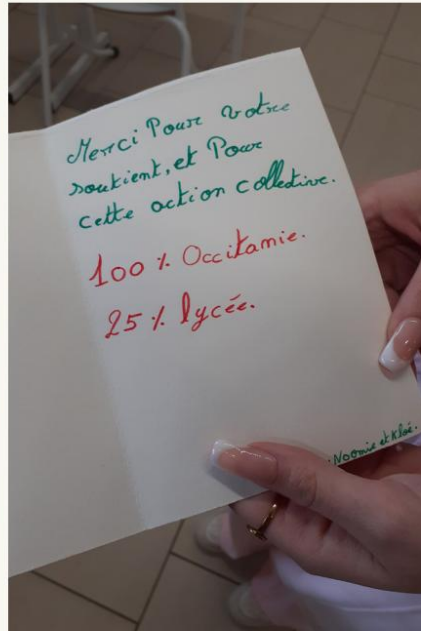

REMISE DES DIPLOMES DU DNB

Janvier 2026 Des portes-téléphones en cadeaux

Cartes réalisées par la
promo 2026 pour les
lauréats 2025