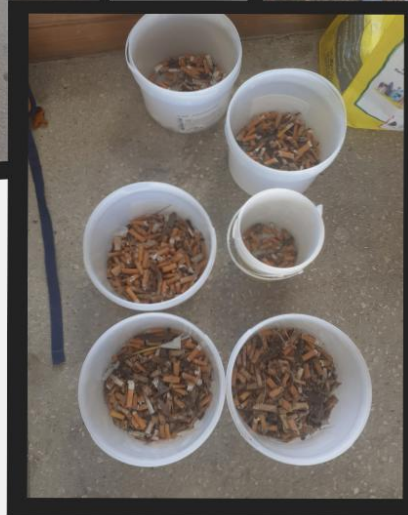

Mégothon 2026