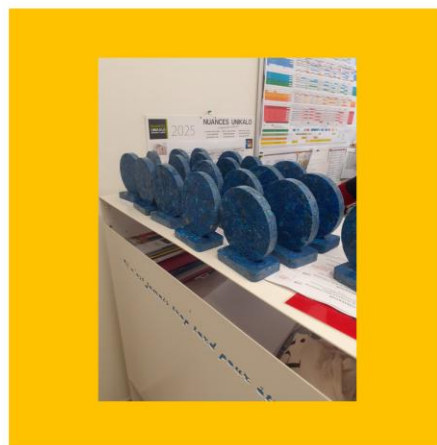

7 AVRIL

**2026
13H20**

RÉCUPLAST-FLDI-TEAUTOPHIL

MERCI !

RESTAURANT SCOLAIRE-LYCÉE GERMAINE TILLION

Echec du recyclage des boites de bonbons Haribo !

Au cours de l'année nous avons eu l'idée de recycler les boites de bonbons Haribo qui sont vendues au foyer du lycée.